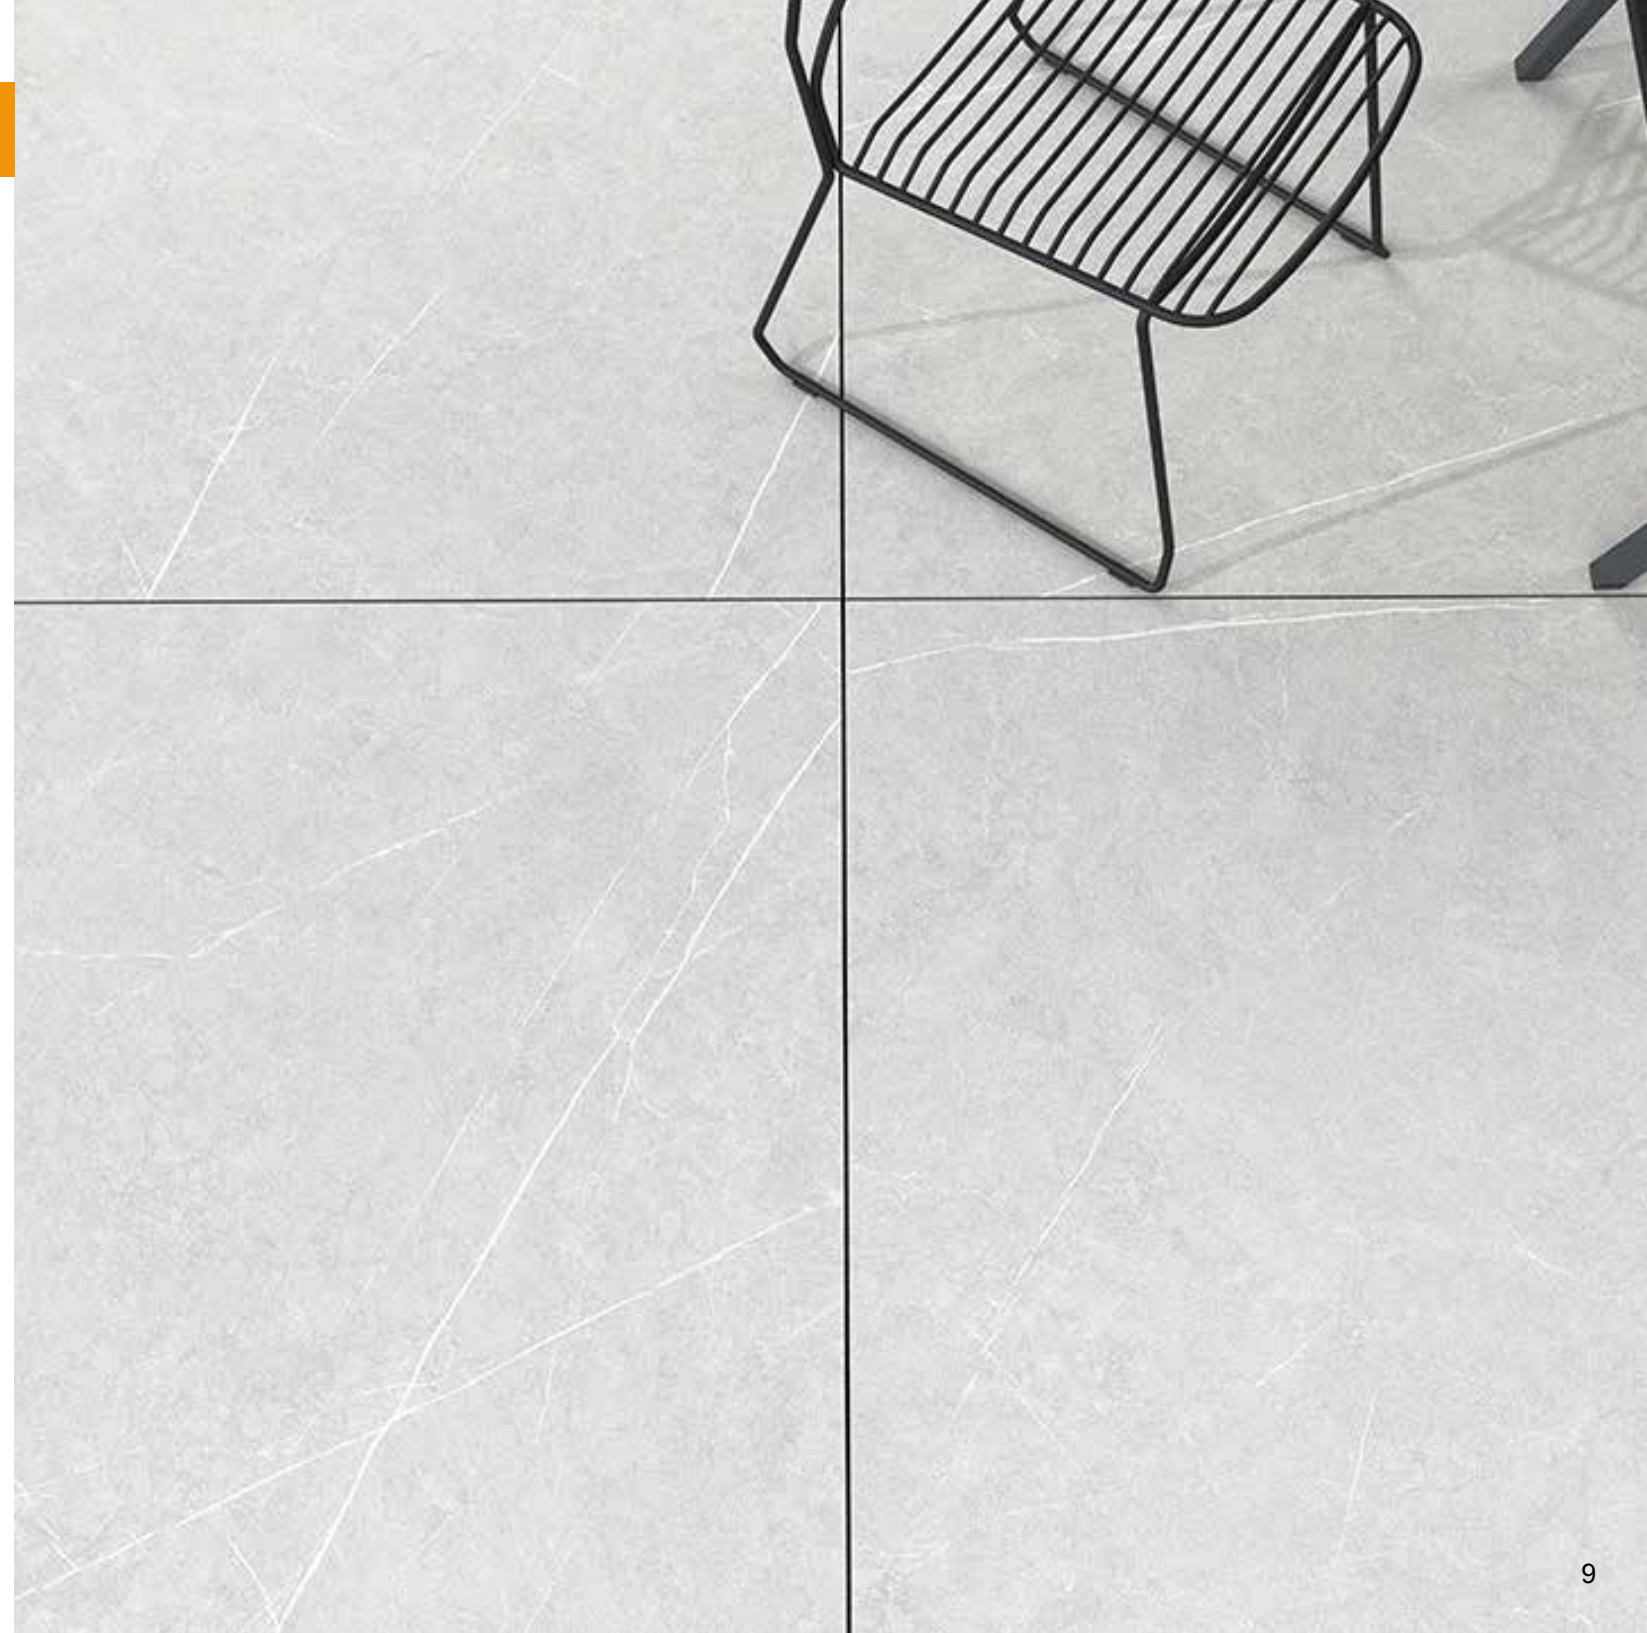

90 x 90

MONACO

20 mm R 11 C

GRAU
20-4030

90 x 90 cm

120 x 120 cm

120 x 120

90 x 90